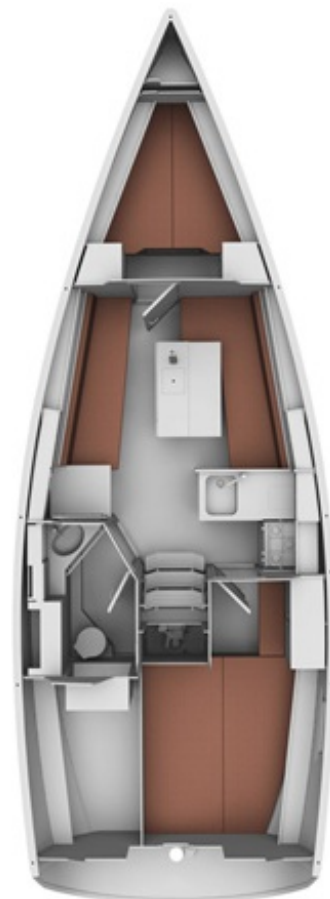

N° Barche	01
Anno	2012
Lunghezza f.t.	9.99
Larghezza	3.42
Pescaggio	1.95
Superficie velica	51
Carburante Lt.	150
Acqua Lt.	150
Motore Volvo Penta	18HP
Cabine	2
Posti letto totali	6
Posti letto in dinette	2
Bagni	si
Acqua calda	si
Verricello elettrico ancora	si
Caricabatterie 220V	si
Autopilota	si
Log	si
Ecoscandaglio	si
Strumento del vento	si
Vhf	si
Radio - CD player - MP3	si
Gps	si
Chart Plotter	si
Frigorifero	si
Forno	si
Randa rollabile	si
Genoa rollabile	si
Selftailing Winches	si
Portolano	si
Carte Nord Sardegna e Sud Corsica	si

Coperte e cuscini cabine	si
Tender	si
Tavolo in pozzetto	si
Passerella in legno	si
Bimini top	si
Tendalino parasole	si
Capottina paraspruzzi	si